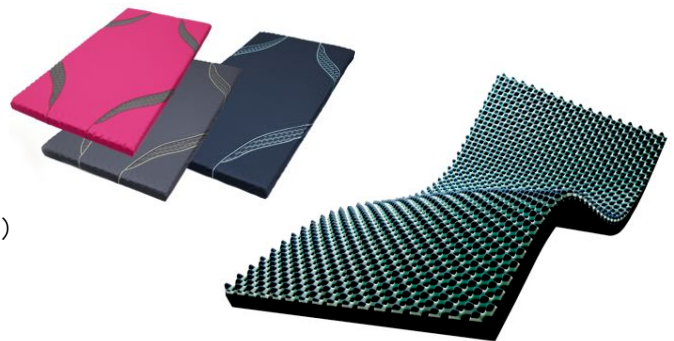

スポーツは、睡眠からはじまっている。SLEEP for WIN

[AiR (エア)] シリーズ 商品概要

[エア] シリーズの特長

- ①特殊立体構造と特殊ウレタン素材を組み合わせ、体圧分散、寝姿勢保持、吸透湿性、放湿性、保温性の快眠に求められる5条件を満たす、アスリート仕様のコンディショニング・ギア。質の良い睡眠で身体機能の回復や脳をリラックスさせ、心身のコンディションを整えます。
- ②マットレスは、“コンディショニング・マットレス”と“ベットマットレス”を展開。固さも各2種類を用意し、体型に合わせて長身対応パーツも揃えています。
- ③スポーツマインドに響くスポーティーな幾何学的デザイン。これまでの寝具にはなかった色やデザインが高く評価され、グッドデザイン賞、IFデザイン賞、レッドドットデザイン賞などを受賞しています。
- ④遠征・移動先でもベッドや敷きふとんの上にプラスするだけで[エア]の効果を発揮する、軽量のポータブルを展開。あらゆるシーンで[エア]を使用いただけます。

[エア] シリーズの主なラインナップ

プレミアムモデル エアー [SI]

- コンディショニングマットレス エアー [SI] レギュラー(100N)
 - コンディショニングマットレス エアー [SI-H] ハード(115N)
- 価格:シングル 79,800円(税込)~
カラー展開:ブラック(レギュラー) / ブルー(ハード)
- コンディショニングベットマットレス エアー [SI] レギュラー(100N)
 - コンディショニングベットマットレス エアー [SI-H] ハード(115N)
- 価格:シングル 119,700円(税込)~
カラー展開:ブラック(レギュラー) / ブルー(ハード)

コンディショニングマットレス

- コンディショニングマットレス エアー ベーシック(100N)
 - コンディショニングマットレス エアー ハード(120N)
- 価格:シングル 39,900円(税込)~
カラー展開:グレー、ピンク(ベーシック) / ネイビー(ハード)
- コンディショニングベットマットレス エアー ベーシック(100N)
 - コンディショニングベットマットレス エアー ハード(120N)
- 価格:シングル 59,850円(税込)~
カラー展開:グレー、ピンク(ベーシック) / ネイビー(ハード)