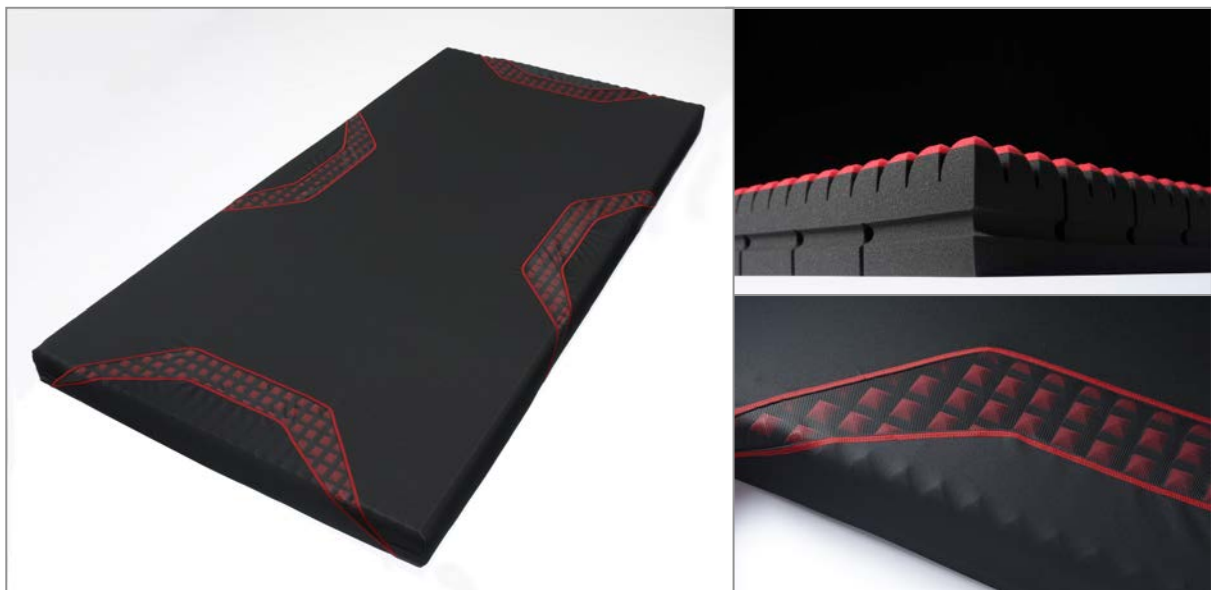

スポーツは、睡眠から始まっている。

SLEEP for WIN

腰を守れ。肩を守れ。

眠りのフォームにこだわったコンディショニング・スリーピングギア「AIR」シリーズより、
睡眠時の体幹をサポートするコンディショニングマットレス

「エアー [SI]」2011年3月1日(火)より新発売！

西川産業株式会社(本社:東京都中央区日本橋 代表取締役社長:西川康行(通称:やすゆき^{やすゆき}ハ一行))では、「スポーツは、睡眠から始まっている - SLEEP for WIN -」をコンセプトに、眠りのフォームにこだわったアスリート仕様のコンディショニング・スリーピングギア「エアー」シリーズを展開しています。このたび、シリーズ最新作として、睡眠時の体幹をサポートするコンディショニングマットレス『エアー [SI] (エアー エスアイ)』を2011年3月1日(火)より新発売いたします。

『エアー [SI]』は、アスリートをはじめ日々身体を使う人のセルフケアのために開発された特殊立体構造マットレス。横向き、仰向け、どちらの寝姿勢でも肉体をバランスよく支える快適な睡眠環境を実現。明日の活力を求める人のコンディショニングをサポートします。

【エアー [SI] 商品概要】

■ シングルサイズ(9×97×195cm)	79,800円(税込)	カラー: ブラック
■ セミダブルサイズ(9×120×195cm)	100,800円(税込)	組 成: 表地 ポリエステル100% 裏地 ポリエステル65%、綿35%
■ ダブルサイズ(9×140×195cm)	121,800円(税込)	詰め物 ウレタンフォーム

商品の詳細は次ページをご参照ください。

〈読者様からのお問合せ先〉

西川産業株式会社 ☎03(3664)3962 エアー専用WEBサイト <http://www.airsleep.jp>

〈報道関係者様からのお問合せ先〉

1. 西川産業株式会社 担当/春日 一恵
   東京都中央区日本橋富沢町8-8 TEL.03-3664-3962 FAX.03-3639-8767
2. PR代理: 榊山PR&プランニング 担当/立木(ツイキ) 里奈・田岸 麻子
   東京都港区北青山3-10-2 オフィス青山2F TEL.03-5468-7791 FAX.03-5468-7792