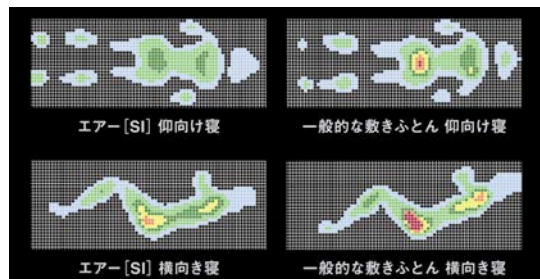

エアー SI 商品特長

睡眠時の体幹をサポートするコンディショニングマットレス

独自加工を施したウレタンフォームの特殊立体構造。
アッパーの体圧分散部と、ベースの寝姿勢保持部を立体的に組み合わせ、
横向き、仰向け、どちらの寝姿勢にも対応し肉体をケア。
湿気や汗などの水分を速やかに発散し通気性がよく、快適な睡眠環境を実現します。
明日の活力を求める、すべての人々のコンディショニングをサポートします。

特殊立体構造 断面図

【体圧分散比較】

体圧分散測定器によるデータ

赤い部分は、体圧が高めにかかっていることを示します。

1860 point

表面の約1860個の点が体圧を分散。血行を妨げにくく、圧迫感を緩和します。
また、ベース部の独自の特殊立体構造により、沈み込みを調整、身体にムリのない快適な寝心地を実現します。

3×3 Block

3×3個の点による凹凸構造のブロックが、それぞれ独立して身体を保持。クッション性を高め、よりしっかりとボディラインにフィットします。寝返りもスムーズで、横向き寝にも対応します。

X Cross Slit

ウレタンの通気を促進するタテ・ヨコにクロスするスリットが、湿気や汗などの水分を速やかに発散。より通気性に配慮した構造です。天日干しが不要で、お手入れがラクになりました。

エアー オフィシャルアドバイザー

読売巨人軍 坂本勇人

ただ横になるだけじゃダメなんだって気づきました。
睡眠で負けたくない。
だから、睡眠のフォームを改良しました。

アスリートの声をWEBサイトに公開中 www.airsleep.jp