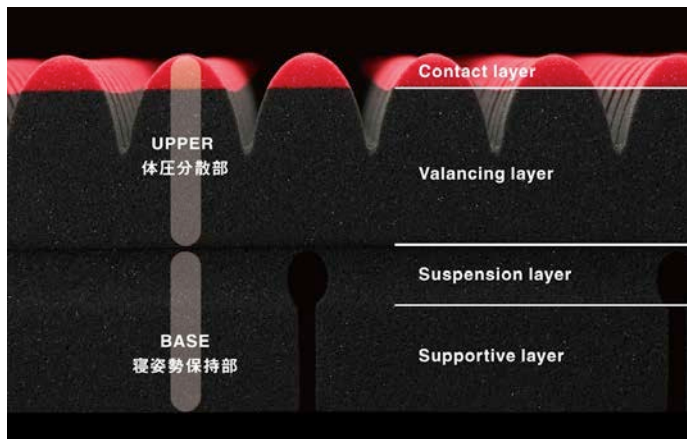

『エアー [SI]』は、アスリートをはじめ日々身体を使う人のセルフケアのために開発された特殊立体構造マットレス。横向き、仰向け、どちらの寝姿勢でも肉体をバランスよく支える快適な睡眠環境を実現。明日の活力を求める人のコンディショニングをサポートします。

【エアー [SI] 商品概要】

- | | | |
|-------------------------|--------------|--------------------------------------|
| ■ シングルサイズ(9×97×195cm) | 79,800円(税込) | カラー: ブラック |
| ■ セミダブルサイズ(9×120×195cm) | 100,800円(税込) | 組 成: 表地 ポリエステル100% 裏地 ポリエステル65%、綿35% |
| ■ ダブルサイズ(9×140×195cm) | 121,800円(税込) | 詰め物 ウレタンフォーム |

エアー SI 商品特長

睡眠時の体幹をサポートするコンディショニングマットレス

独自加工を施したウレタンフォームの特殊立体構造。
アッパーの体圧分散部と、ベースの寝姿勢保持部を立体的に組み合わせ、
横向き、仰向け、どちらの寝姿勢にも対応し肉体をケア。
湿気や汗などの水分を速やかに発散し通気性がよく、快適な睡眠環境を実現します。
明日の活力を求める、すべての人々のコンディショニングをサポートします。

特殊立体構造 断面図

【体圧分散比較】

体圧分散測定器によるデータ

赤い部分は、体圧が高めにかかっていることを示します。

1860 point

表面の約1860個の点が体圧を分散。血行を妨げにくく、圧迫感を緩和します。
また、ベース部の独自の特殊立体構造により、沈み込みを調整、身体にムリのない快適な寝心地を実現します。

3×3 Block

3×3個の点による凹凸構造のブロックが、それぞれ独立して身体を保持。クッション性を高め、よりしっかりとボディラインにフィットします。寝返りもスムーズで、横向き寝にも対応します。

X Cross Slit

ウレタンの通気を促進するタテ・ヨコにクロスするスリットが、湿気や汗などの水分を速やかに発散。より通気性に配慮した構造です。天日干しが不要で、お手入れがラクになりました。

エアー オフィシャルアドバイザー

読売巨人軍 坂本勇人

ただ横になるだけじゃダメなんだって気づきました。
睡眠で負けたくない。
だから、睡眠のフォームを改良しました。

アスリートの声をWEBサイトに公開中 www.airsleep.jp