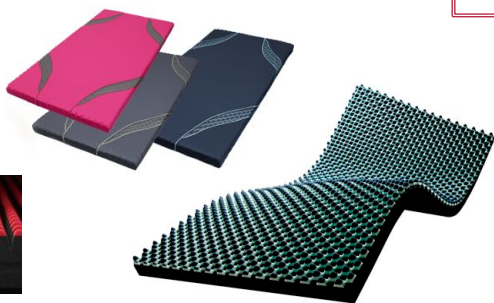

スポーツ時のベストなパフォーマンスを実現するには、トレーニングや食事での栄養管理と共に、質の高い睡眠や休息が不可欠です。コンディショニング・ギア [エアー]シリーズは、長年にわたり睡眠の研究を続ける東京西川の技術による独自の立体構造で、体圧分散、寝姿勢保持、吸透湿性、放湿性、保温性などの快眠に求められる条件を満たし、アスリートの快眠をサポート。質の良い睡眠で身体機能の回復や脳をリラックスさせ、心身のコンディションを整えます。マットレス、枕、ポータブル、クッションなどの多彩なアイテムを展開し、スポーツ選手をはじめ、スポーツを愛する多くの方々からご好評いただき、飛躍的な販売数を記録しています。

公式HP <http://www.airsleep.jp/>

[エアー]はANA国際線ファーストクラスの
マットレスに採用されています。

プレミアムモデル
[エアーSI]マットレス
¥76,000円+税~

松山選手
ご愛用商品

[エアー-01]マットレス
¥38,000+税~

[エアーポータブル]モバイルマット
¥32,000+税

松山選手
ご愛用商品

本件に関するお問い合わせ